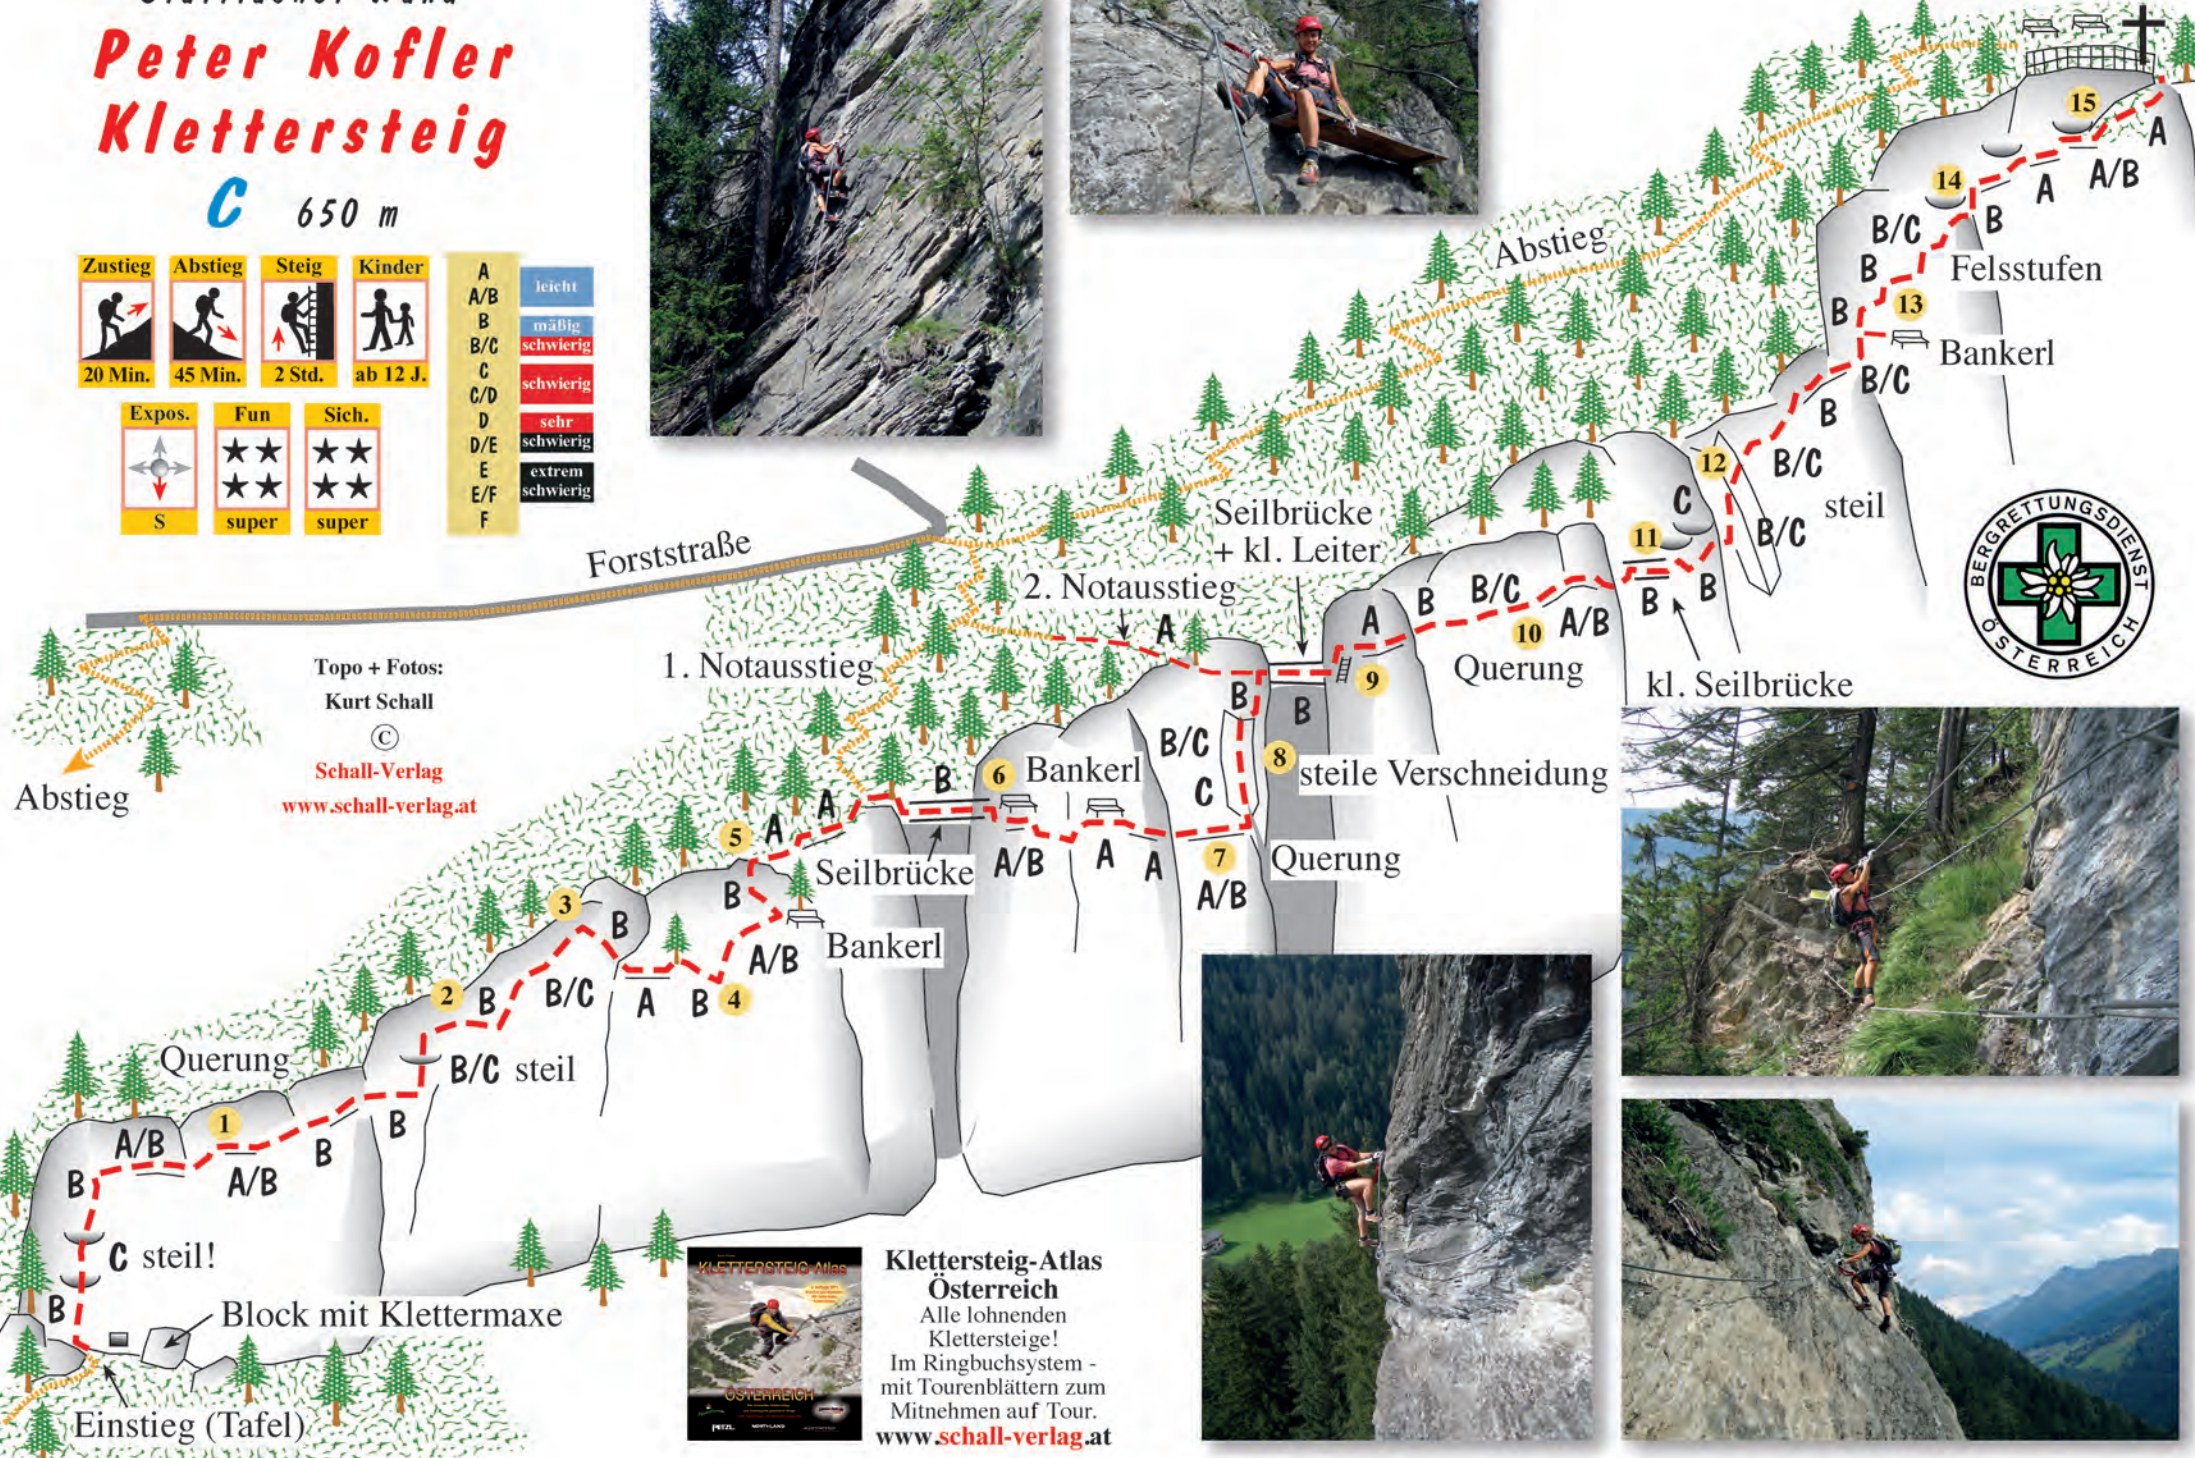

Stafflacher Wand Peter Kofler Klettersteig

C 650 m

Zustieg	Abstieg	Steig	Kinder
20 Min.	45 Min.	2 Std.	ab 12 J.

Expos.	Fun	Sich.
	☆☆☆☆	☆☆☆☆
S	super	super

A	leicht
A/B	mäßig
B	schwierig
B/C	schwierig
C	schwierig
C/D	sehr schwierig
D	sehr schwierig
D/E	extrem schwierig
E	extrem schwierig
E/F	extrem schwierig
F	extrem schwierig

Ausstieg bei Kreuz

Topo + Fotos:
Kurt Schall
©
Schall-Verlag
www.schall-verlag.at

Klettersteig-Atlas Österreich
Alle lohnenden Klettersteige!
Im Ringbuchsystem - mit Tourenblättern zum Mitnehmen auf Tour.
www.schall-verlag.at